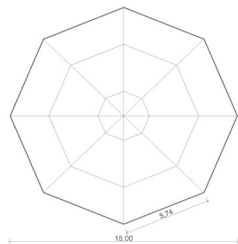

# Alu Rundzelt 15m

Draufsicht

Seitenansicht

<b>Breite:</b>	15,00 m (8-eck)
<b>Binderabstand:</b>	5,00 m
<b>Seitenhöhe:</b>	3,00 m
<b>Firsthöhe:</b>	5,40 m
<b>Dachneigung:</b>	18°
<b>Windlast:</b>	gemäß Norm DIN EN 13782: 102 km/h (0,50 kN/m <sup>2</sup> )
<b>Schneelast:</b>	keine
<b>Rahmenprofil:</b>	225/101/3,5/5,5 mm
<b>Traufverbindung:</b>	Knotenblech
<b>Aluminium:</b>	Europäisches stranggepresstes eloxiertes Aluminium
<b>Stahl-Verbindung:</b>	Europäisches feuerverzinkter Baustahl
<b>Beplanung:</b>	Premiumqualität, PVC beschichteter Polyester Stoff, UV-beständig und flammhemmend gem. DIN 4102 B1