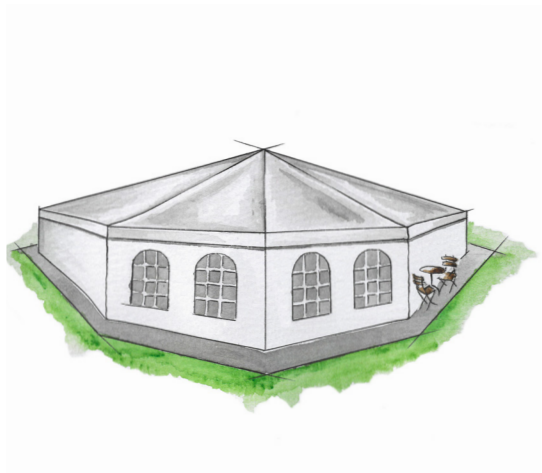

# Alu Rundzelt 15m

Draufsicht

Seitenansicht

<b>Breite:</b>	15,00 m (8-eck)
<b>Binderabstand:</b>	5,00 m
<b>Seitenhöhe:</b>	3,00 m
<b>Firsthöhe:</b>	5,40 m
<b>Dachneigung:</b>	18°
<b>Windlast:</b>	gemäß Norm DIN EN 13782: 102 km/h (0,50 kN/m <sup>2</sup> )
<b>Schneelast:</b>	keine
<b>Rahmenprofil:</b>	225/101/3,5/5,5 mm
<b>Traufverbindung:</b>	Knotenblech
<b>Aluminium:</b>	Europäisches stranggepresstes eloxiertes Aluminium
<b>Stahl-Verbindung:</b>	Europäisches feuerverzinkter Baustahl
<b>Beplanung:</b>	Premiumqualität, PVC beschichteter Polyester Stoff, UV-beständig und flammhemmend gem. DIN 4102 B1