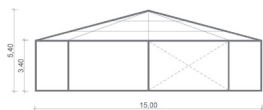

# Alu Rundzelt 15m

Draufsicht

Seitenansicht

<b>Breite:</b>	15,00 m (8-eck)
<b>Binderabstand:</b>	5,00 m
<b>Seitenhöhe:</b>	3,00 m
<b>Firsthöhe:</b>	5,40 m
<b>Dachneigung:</b>	18°
<b>Windlast:</b>	gemäß Norm DIN EN 13782: 102 km/h (0,50 kN/m <sup>2</sup> )
<b>Schneelast:</b>	keine
<b>Rahmenprofil:</b>	225/101/3,5/5,5 mm
<b>Traufverbindung:</b>	Knotenblech
<b>Aluminium:</b>	Europäisches stranggepresstes eloxiertes Aluminium
<b>Stahl-Verbindung:</b>	Europäisches feuerverzinkter Baustahl
<b>Beplanung:</b>	Premiumqualität, PVC beschichteter Polyester Stoff, UV-beständig und flammhemmend gem. DIN 4102 B1