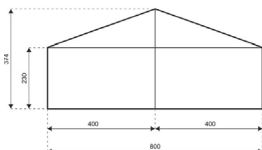

Alu Partyzelt 8m

Draufsicht

Seitenansicht

| | |
|--------------------------|--|
| Breite: | 8,00 m |
| Binderabstand: | 3,00 m |
| Seitenhöhe: | 2,30 m |
| Firsthöhe: | 3,75 m |
| Dachneigung: | 20° |
| Windlast: | gemäß Norm DIN EN 13782: 80 km/h (0,30 kN/m ²) |
| Schneelast: | keine |
| Rahmenprofil: | 94/48/3 mm |
| Taufverbindung: | Verzinkter Stahleinsatz innenliegend |
| Aluminium: | Europäisches stranggepresstes eloxiertes Aluminium |
| Stahl-Verbindung: | Europäisches feuerverzinkter Baustahl |
| Beplattung: | Premiumqualität, PVC beschichteter Polyester Stoff, UV-beständig und flammhemmend gem. DIN 4102 B1 |