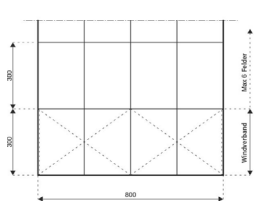

Alu Partyzelt 8m

Draufsicht

Seitenansicht

| | |
|--------------------------|--|
| Breite: | 8,00 m |
| Binderabstand: | 3,00 m |
| Seitenhöhe: | 2,30 m |
| Firsthöhe: | 3,75 m |
| Dachneigung: | 20° |
| Windlast: | gemäß Norm DIN EN 13782: 80 km/h (0,30 kN/m ²) |
| Schneelast: | keine |
| Rahmenprofil: | 94/48/3 mm |
| Taufverbindung: | Verzinkter Stahleinsatz innenliegend |
| Aluminium: | Europäisches stranggepresstes eloxiertes Aluminium |
| Stahl-Verbindung: | Europäisches feuerverzinkter Baustahl |
| Beplattung: | Premiumqualität, PVC beschichteter Polyester Stoff, UV-beständig und flammhemmend gem. DIN 4102 B1 |