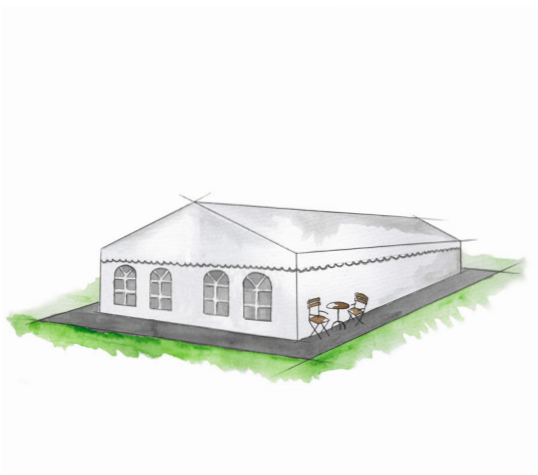

Alu Partyzelt 8m

Draufsicht

Seitenansicht

| | |
|--------------------------|--|
| Breite: | 8,00 m |
| Binderabstand: | 3,00 m |
| Seitenhöhe: | 2,30 m |
| Firsthöhe: | 3,75 m |
| Dachneigung: | 20° |
| Windlast: | gemäß Norm DIN EN 13782: 80 km/h (0,30 kN/m ²) |
| Schneelast: | keine |
| Rahmenprofil: | 94/48/3 mm |
| Taufverbindung: | Verzinkter Stahleinsatz innenliegend |
| Aluminium: | Europäisches stranggepresstes eloxiertes Aluminium |
| Stahl-Verbindung: | Europäisches feuerverzinkter Baustahl |
| Beplattung: | Premiumqualität, PVC beschichteter Polyester Stoff, UV-beständig und flammhemmend gem. DIN 4102 B1 |